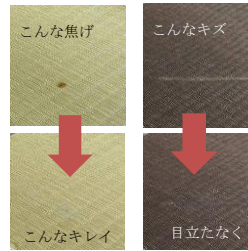

知って得する！お手入れ講座

フローリングの意外と知らないお手入れ方法やこんな時どうすれば？という疑問について、また和紙畳のお手入れの秘訣、長くご使用頂くための方法をお話し

集合場所 DAIKEN 受付前

第1部 11:00~11:30

第2部 13:30~14:00

参加者には粗品プレゼント

第3部 15:00~15:30

YKK AP